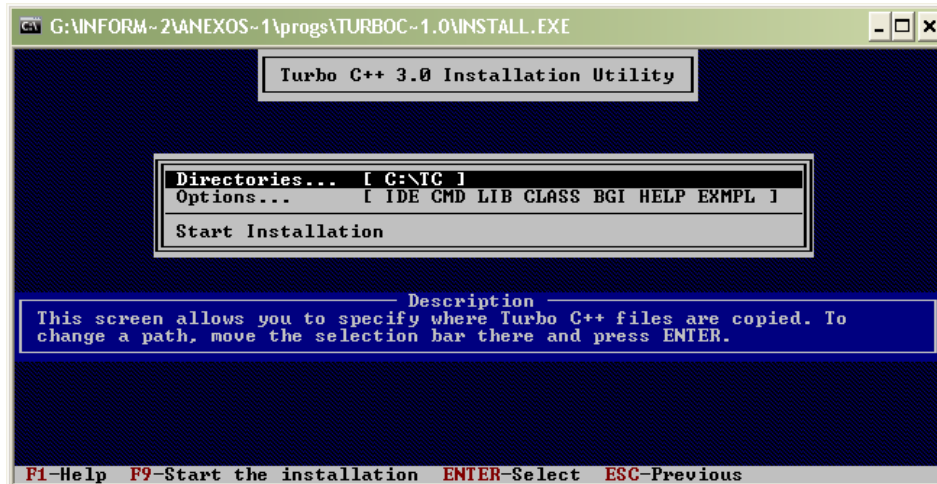

6.- Posteriormente pide la ruta para instalar los archivos, oprimo enter dos veces y escribo C:\tc
Oprimo la tecla Enter, y luego Tecla Esc.
(Ojo, es diagonal invertida, sale con las teclas ALT y 92 del teclado alfanumérico)

Hemos regresado a la pantalla anterior, y seleccionamos Start Installation.

7.- Se instala y muestra en la pantalla lo siguiente. Oprimo 2 veces la tecla Esc.