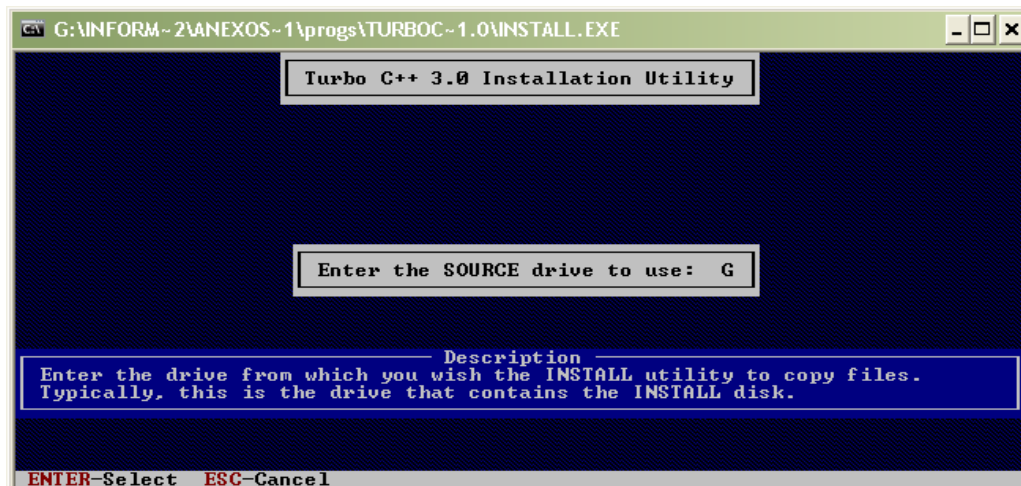

Instalación de TurboC++ 3.0

- 1.- Una vez descargado el archivo "Turbo C++ 3.0.zip", hay que descomprimirlo, ya sea con 7-Zip (Disponible en la página Web de descargas), WinRar o WinZip.
- 2.- Una vez descomprimido, buscar en la carpeta Turbo C++ 3.0, el archivo INSTALL y dar doble clic.
- 3.- Se abrirá la siguiente pantalla y se oprime la tecla Enter.

- 4.- Aparece esta pantalla que pide introducir la letra de unidad desde la cuál se está ejecutando la instalación, aparece la A predeterminada. En tu caso, determina la unidad en la que estas ejecutando la instalación. En mi caso es desde una memoria USB en la unidad G así que oprimí la letra G y luego Enter.