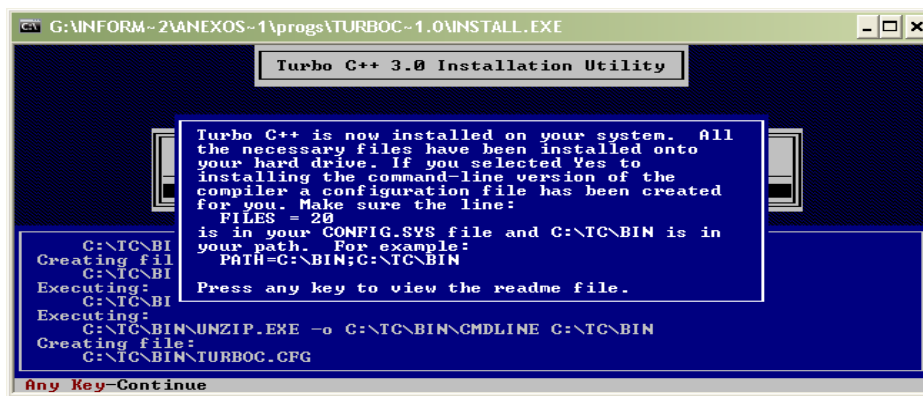

Instalación de TurboC++ 3.0

- 1.- Una vez descargado el archivo "Turbo C++ 3.0.zip", hay que descomprimirlo, ya sea con 7-Zip (Disponible en la página Web de descargas), WinRar o WinZip.
- 2.- Una vez descomprimido, buscar en la carpeta Turbo C++ 3.0, el archivo INSTALL y dar doble clic.
- 3.- Se abrirá la siguiente pantalla y se oprime la tecla Enter.

- 4.- Aparece esta pantalla que pide introducir la letra de unidad desde la cuál se está ejecutando la instalación, aparece la A predeterminada. En tu caso, determina la unidad en la que estas ejecutando la instalación. En mi caso es desde una memoria USB en la unidad G así que oprimí la letra G y luego Enter.

- 5.- Aparece la pantalla que muestra la ubicación de los archivos a instalar, así que oprimó enter.

6.- Posteriormente pide la ruta para instalar los archivos, oprimo enter dos veces y escribo C:\tc
 Oprimo la tecla Enter, y luego Tecla Esc.
 (Ojo, es diagonal invertida, sale con las teclas ALT y 92 del teclado alfanumérico)

Hemos regresado a la pantalla anterior, y seleccionamos Start Installation.

7.- Se instala y muestra en la pantalla lo siguiente. Oprimo 2 veces la tecla Esc.

8.- Para entrar al programa haces lo siguiente: Entrás en Mi PC / luego en el disco duro C/ abres la carpeta TC / Abres la carpeta BIN / das doble clic en el programa TC